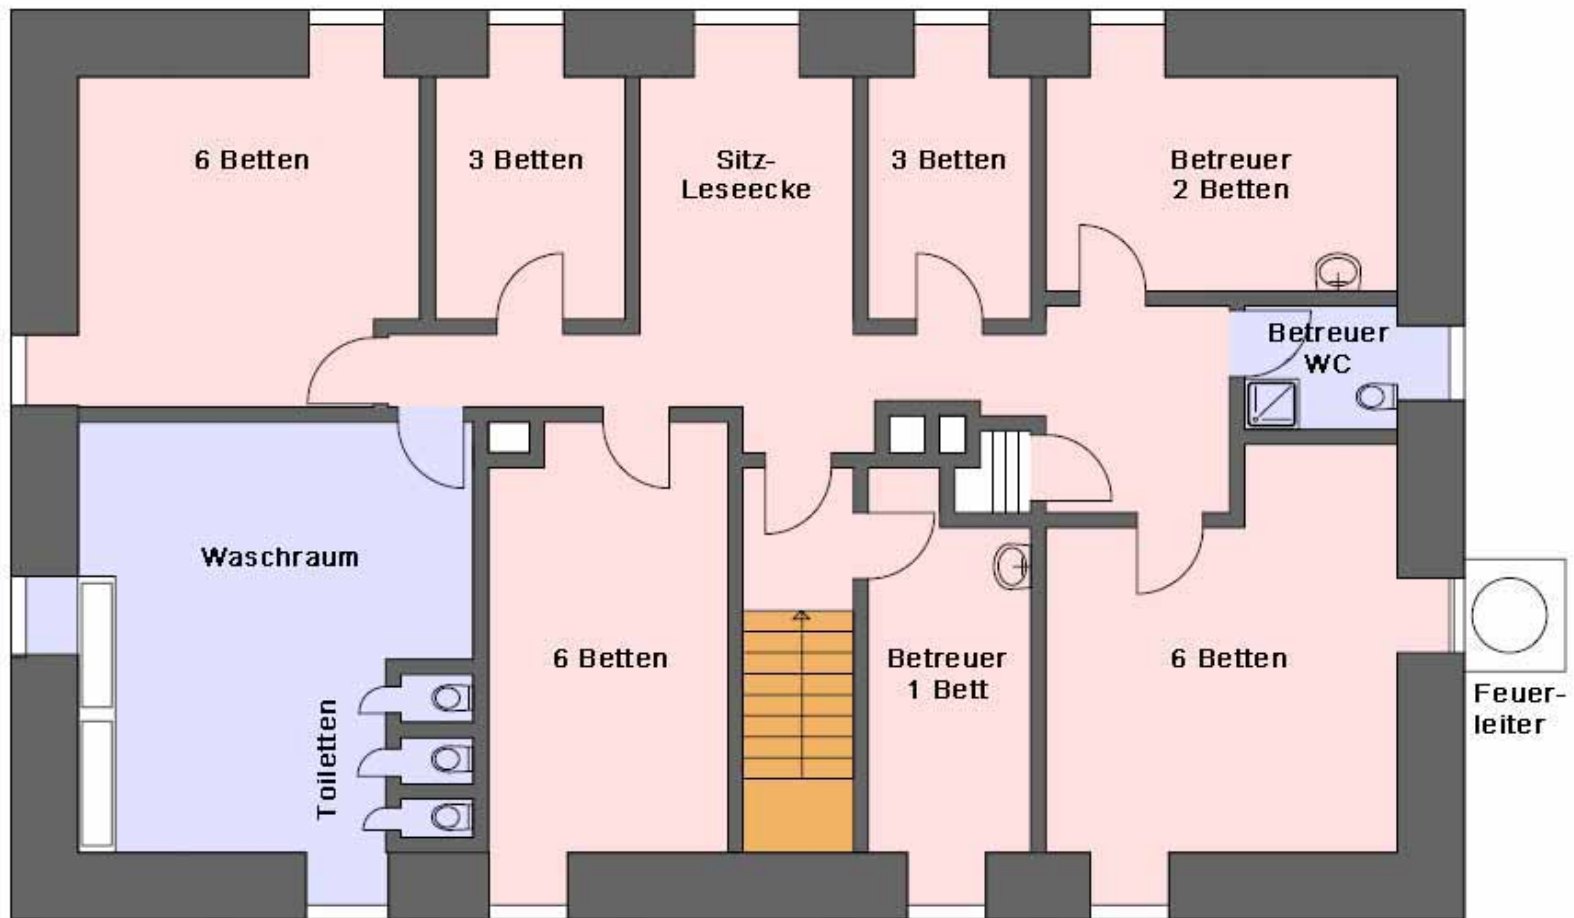

Grundriss - Hauptgebäude
Mansardgeschoss (II. Etage)

Jugendgästehaus Haus Dalbenden
Urftalstraße 2a
D-53925 Kall-Urft / Eifel
Telefon: 02441 - 5220
© www.schullandheim-haus-dalbenden.de